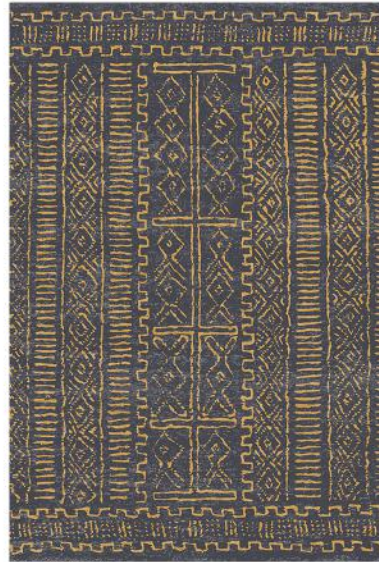

PS659V3

PS761V1

PS790V1

PS791V1

PS792V1

Stella Series
Sizes & Details

SIZES

cm	m ²
80x150	1,2
80x300	2,4
100x200	2
100x300	3
120x180	2,16
160x230	3,68
200x290	5,8
240x340	8,16